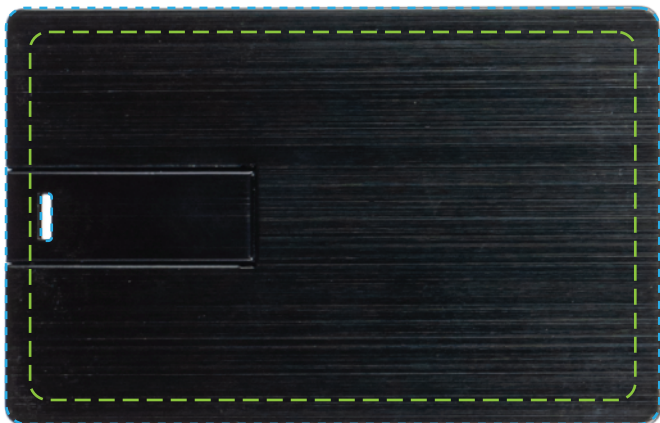

# Aluminum Laguna USB Flash Drive Art Template

Front

Back

**Type Safe Area**  - 3.15"w x 1.92"h

**Full Engrave Area**  - 3.4"w x 2.17"h