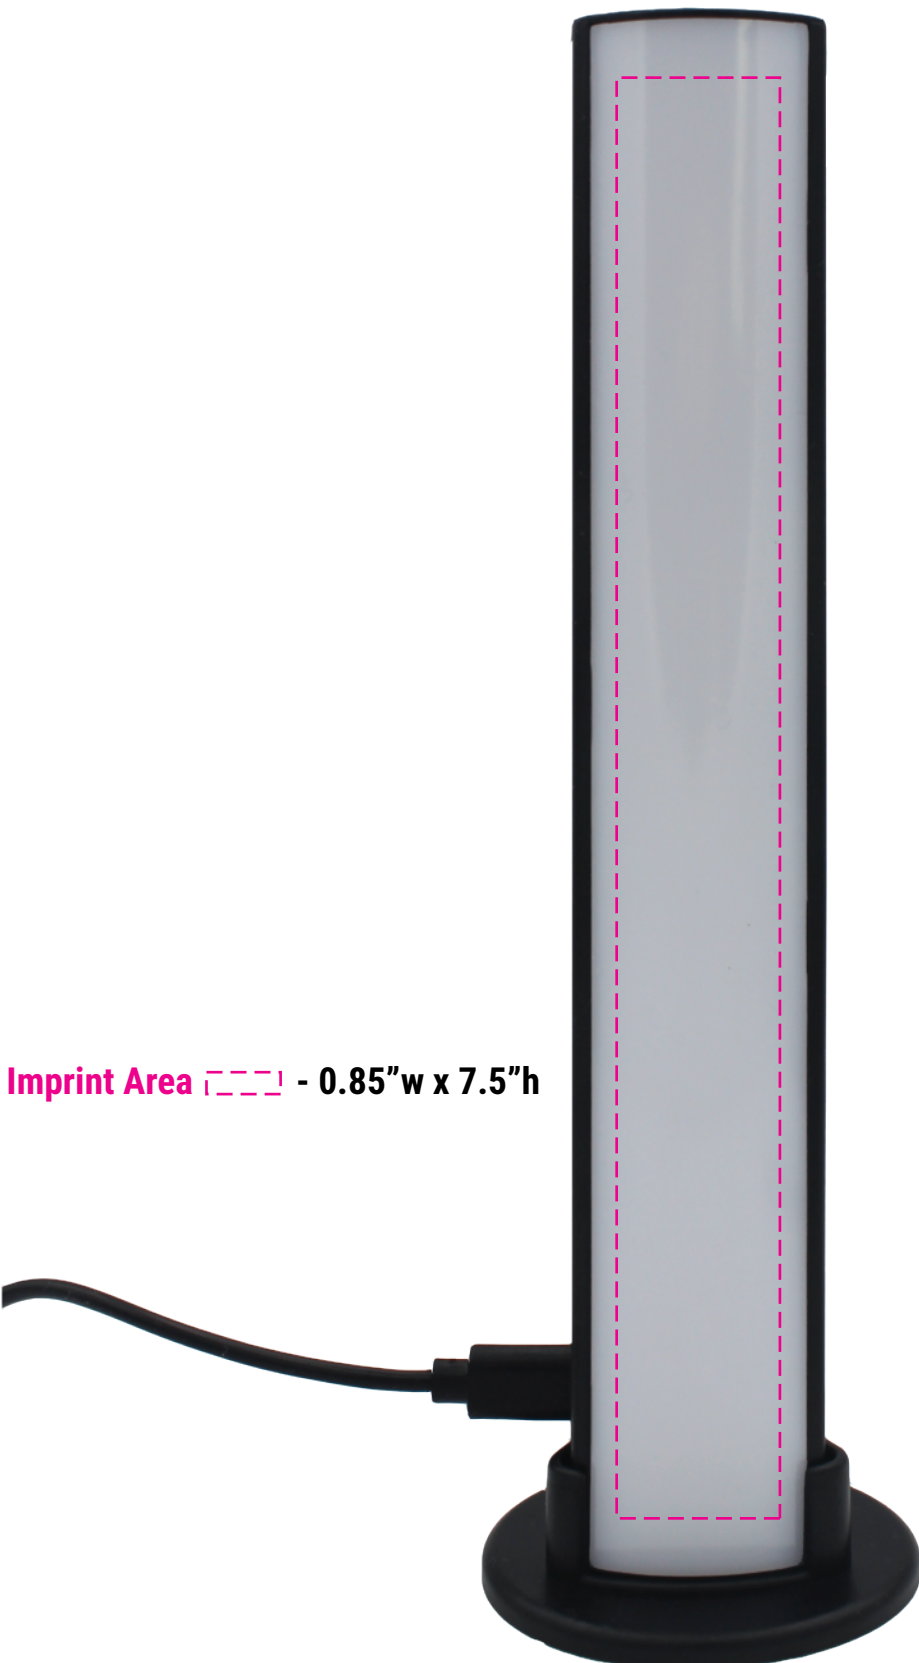

iHue Light Bar Art Template

Imprint Area  - 0.85" w x 7.5" h